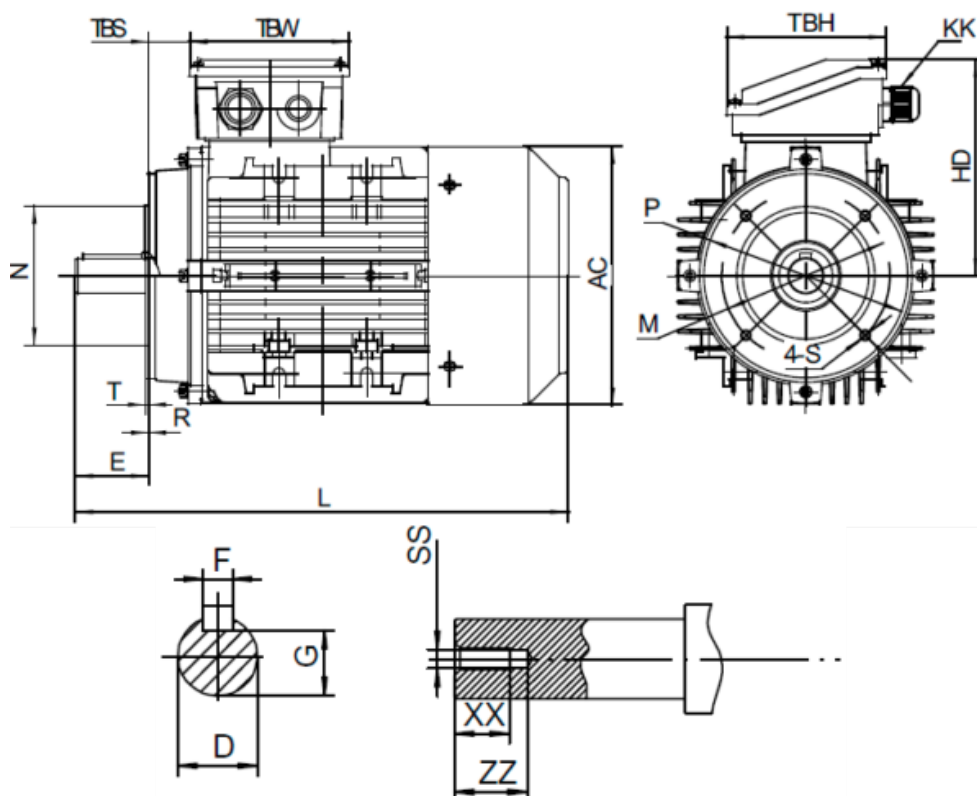

Varenummer: 25180075022540

Beskrivelse: Kleedrive T3A 132S2-2 7.5kw 2800 o/min UL/CSA
3x400/690V 50 HZ IP55 B14 Eff=90,1%

Mål

AA = 260	L = 460/498	TBH = 118
AC = Ø261	M = Ø165	TBS = 36.5
AD = 323	N = Ø130	TBW = 118
D = Ø38	P = Ø200	XX = 28
E = 80	R = 0	ZZ = 37
F = 10	S = M10	
G = 33	SS = M12	
HD = 191	T = 3.5	